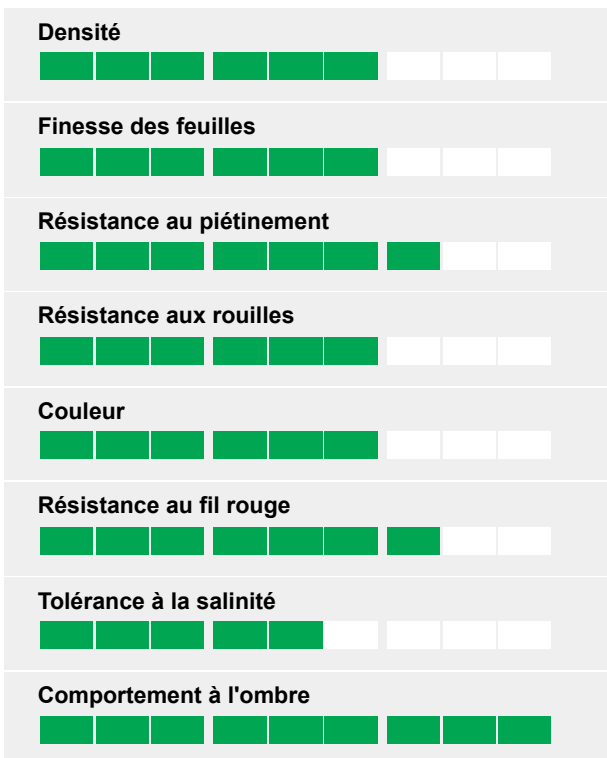

Perennial ryegrass

Pas de point faible !

- Pas de point faible !
- Excellente pérennité
- Très bonne résistance au piétinement
- Performante en UK, NL et en France

Caractéristiques

En haut des tableaux partout

BERLIOZ 1 est entrée aux listes recommandées en UK et au Pays-Bas ainsi qu'au catalogue français – partout avec des notes élevées. Aucune note en dessous de la moyenne.

Polyvalente

Grâce aux bonnes notes dans tous les domaines, BERLIOZ 1 se comporte bien sur tous les terrains de sport et ne décevra pas!

Description

BERLIOZ 1 est de couleur moyen-foncée et un feuillage fin et dense, ainsi qu'une résistance aux rouilles légèrement au-dessus de la moyenne. BERLIOZ 1 possède une excellente tolérance au piétinement, capacité à se régénérer et tolérance au fil rouge et fusarioses.